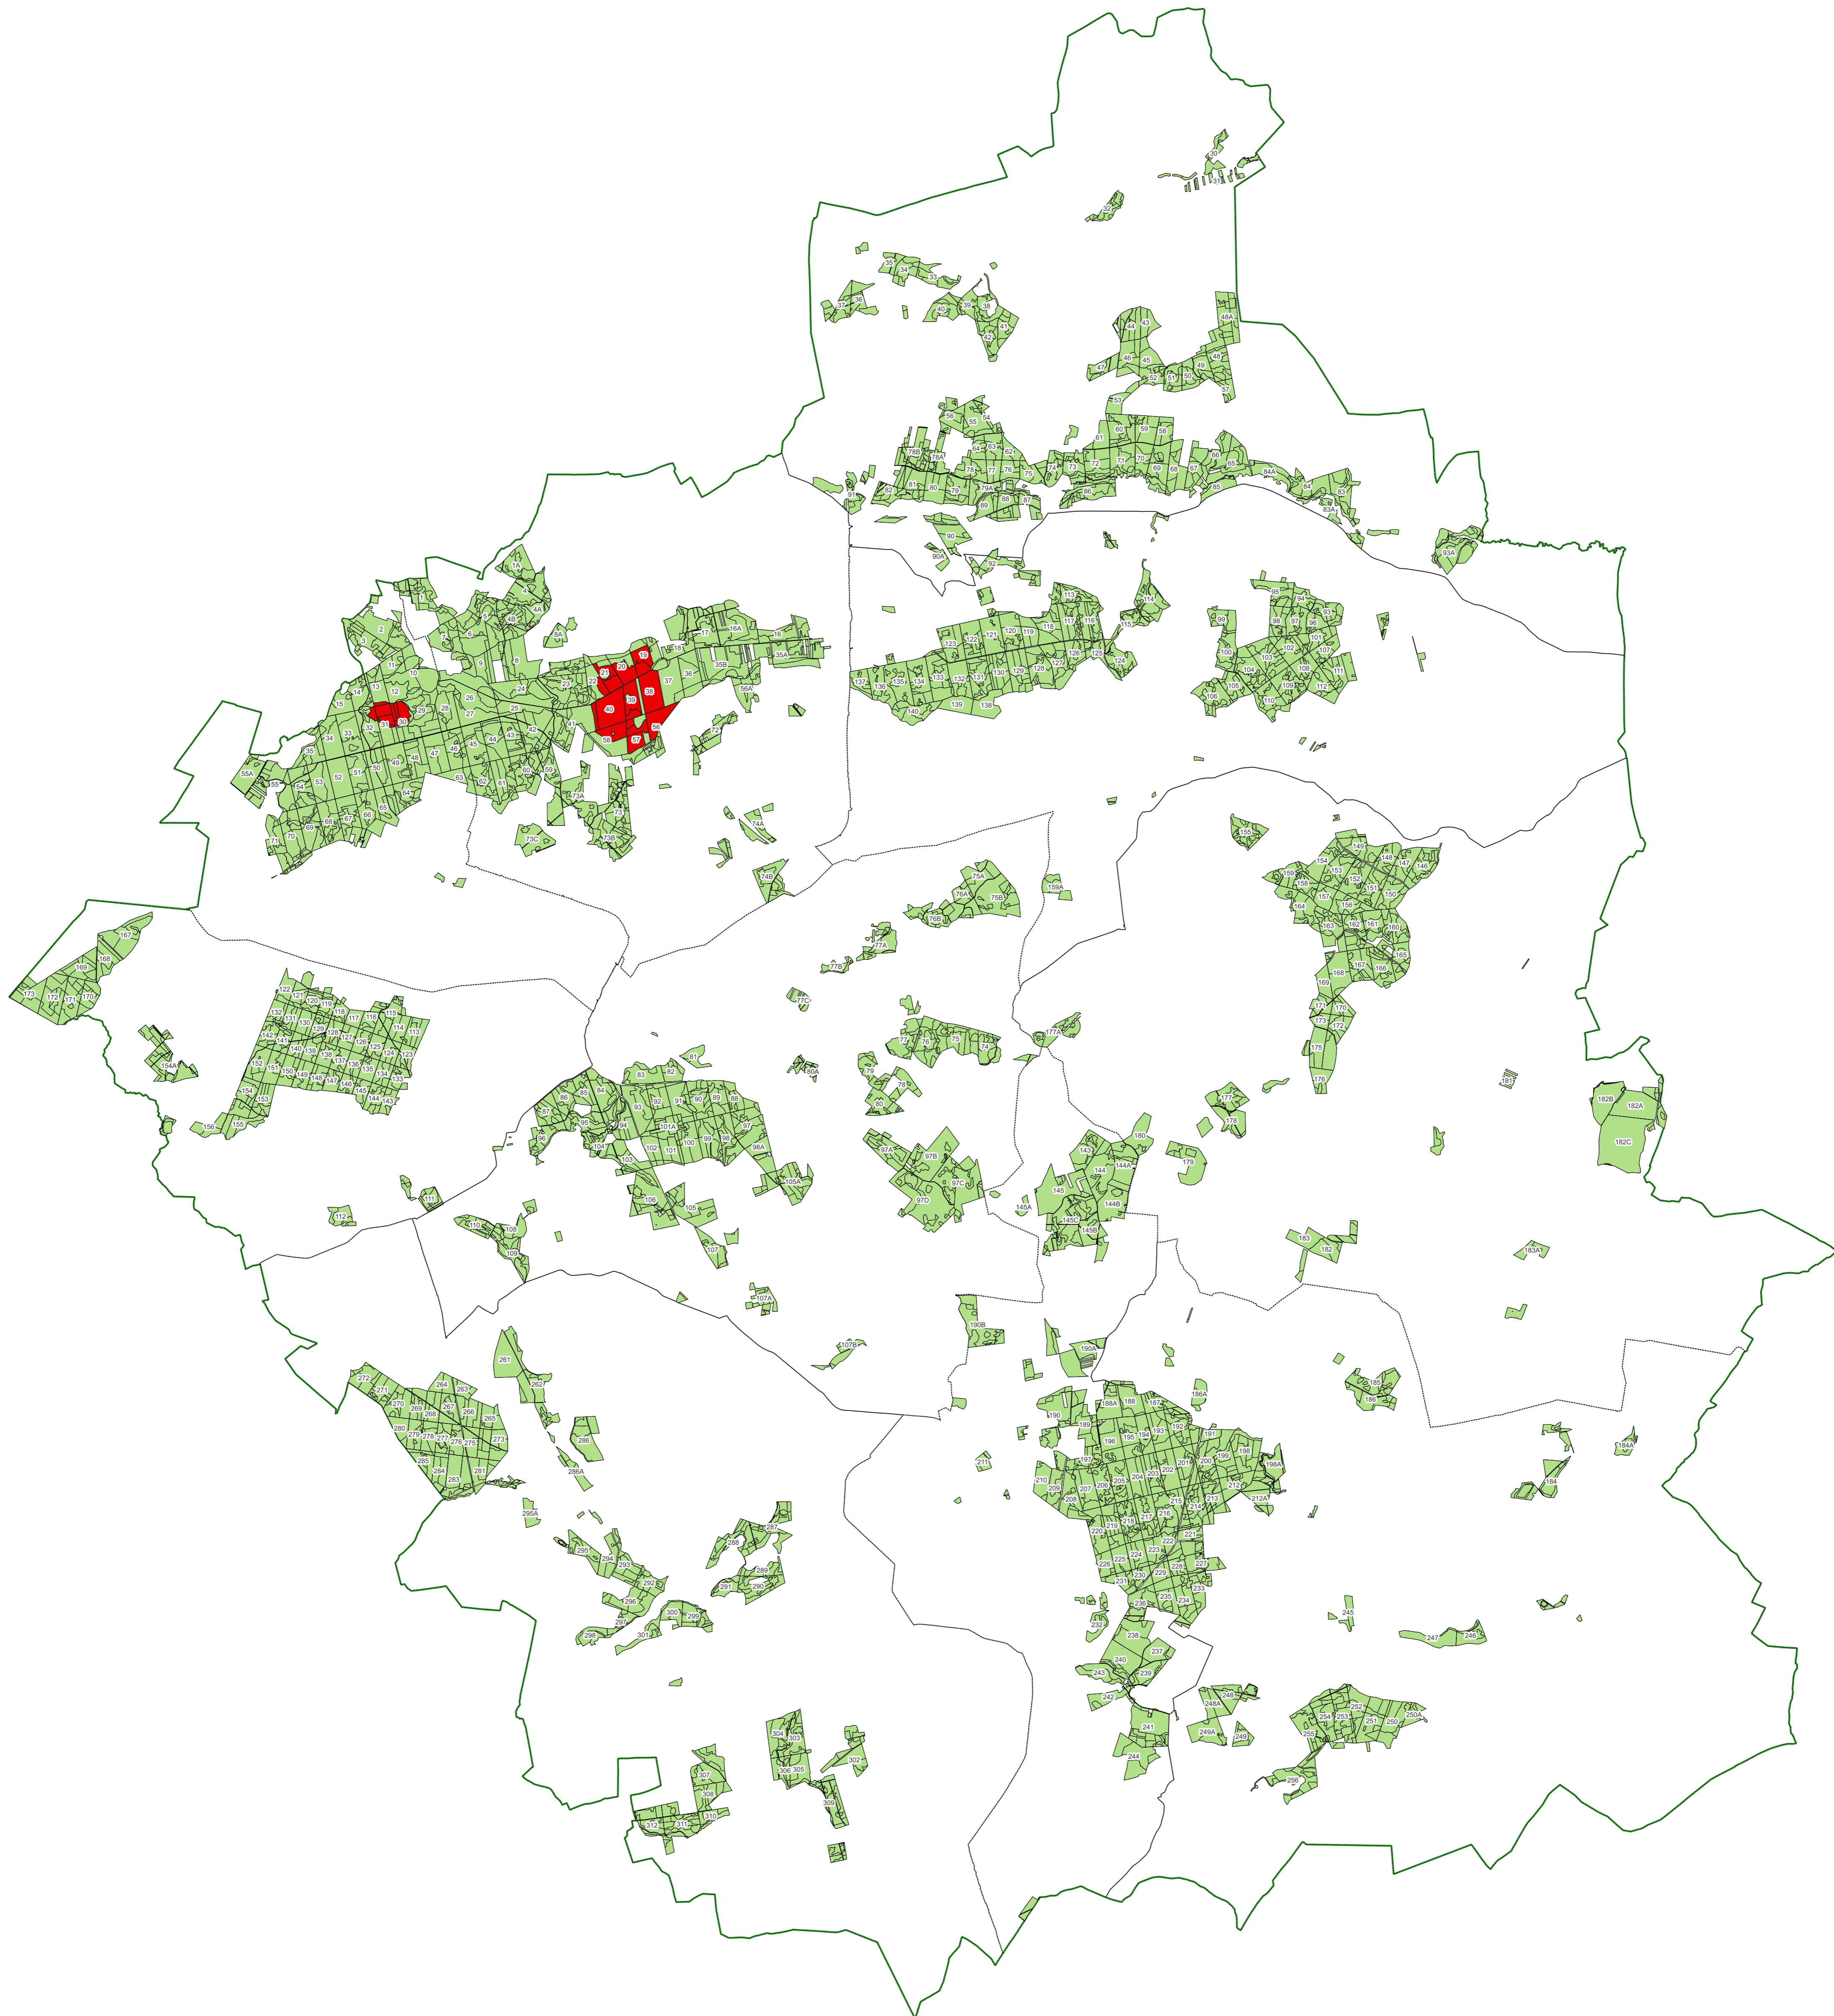

Wykaz lasów HCV 3.1 w Nadleśnictwie Runowo

Skala 1:70 000

0 2,5 5 km

Legenda

- HCV 3.1
- wydzielenie
- oddział
- granica leśnictwa
- granica nadleśnictwa