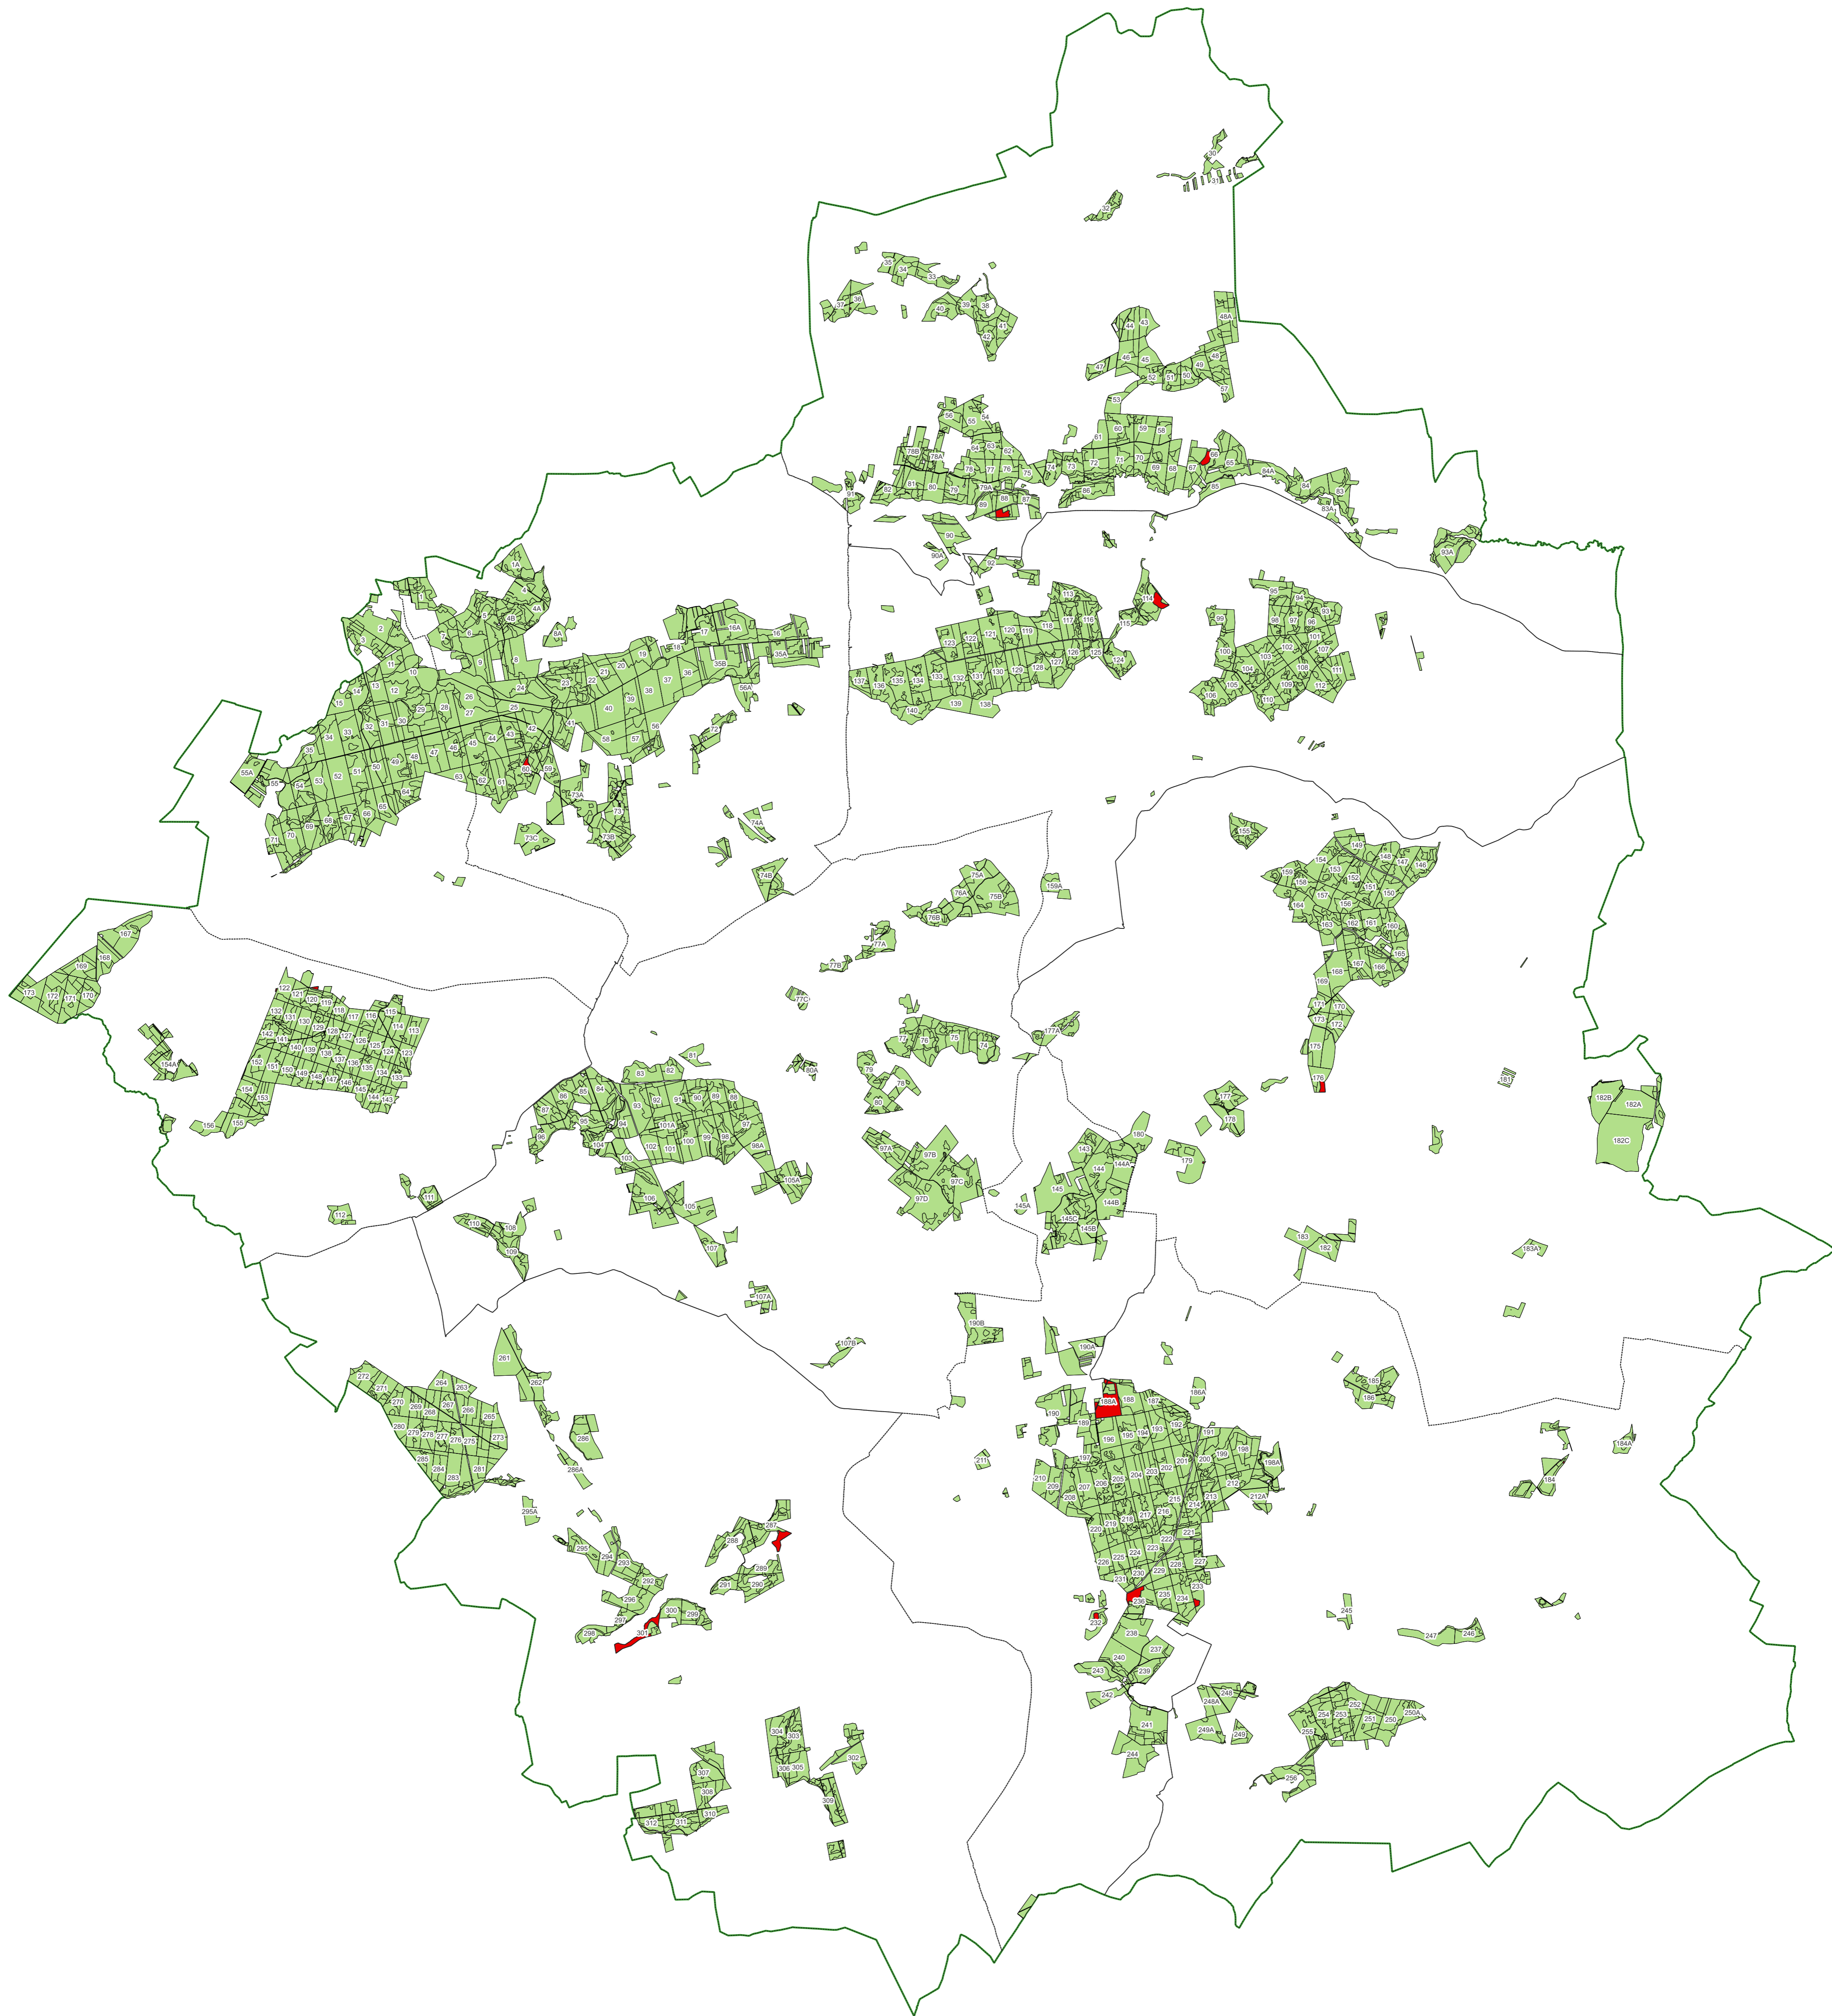

Wykaz lasów HCV 6.2 w Nadleśnictwie Runowo

Skala 1:70 000

0 2,5 5 km

Legenda

- HCV 6.2
- wydzielenie
- oddział
- granica leśnictwa
- granica nadleśnictwa